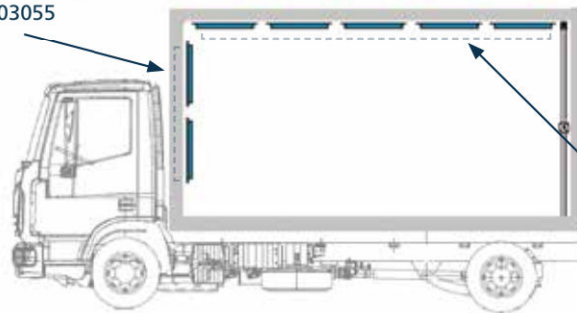

Placas Eutéticas EFR

MODELO	DISPOSICIÓN	REFERENCIA	DIMENSIONES AxBxC	CAPACIDAD LATENTE -33°C	SUP (M²)	PESO (KG)	P.V.P.
EFR 1670 H	Horizontal	13503050	1590 X 690 X 52	2.670 Kcal	2,55	81	1.011€
EFR 1670 V	Vertical	13503055	1590 X 690 X 52	2.670 Kcal	2,55	81	1.415€
Kit soportería placa*		13503060					9€

* Incluido en el precio de la placa

Placas verticales en pared
EFR1670-VE 13503055

Placas horizontales en techo
EFR1670 13503050

Accesorios placas EFR

MODELO	REFERENCIA	P.V.P.
2 PLACAS	13506031	170€
3 PLACAS	13506032	170€
4 PLACAS	13506033	340€
5 PLACAS	13506034	494€
6 PLACAS	13506035	494€
7 PLACAS	13506036	670€
8 PLACAS	13506037	670€

Montaje

MODELO	NETO
2 PLACAS	546€
3 PLACAS	670€
4 PLACAS	979€
5 PLACAS	1.128€
6 PLACAS	1.318€
7 PLACAS	1.519€
8 PLACAS	1.627€

* El precio de los accesorios incluye: válvulas de expansión, orificios y tuercas frigoríficas.

* El precio de montaje no incluye el anclaje de las placas ni de la unidad condensadora.